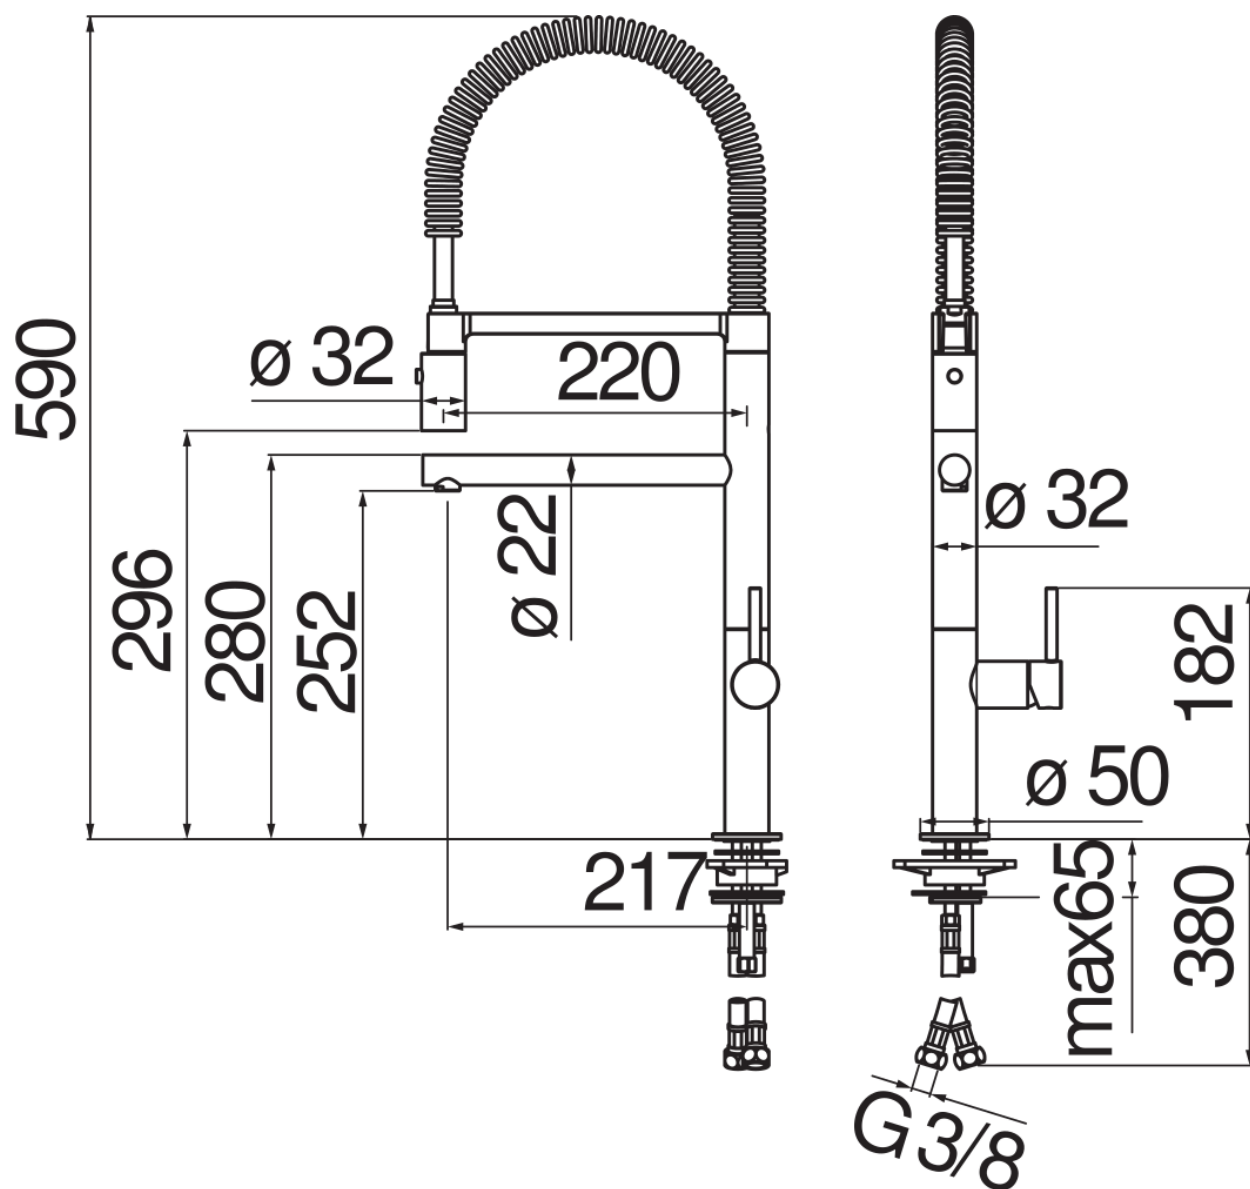

SPECIFICHE

Monocomando

Chrome

Bocca girevole 360°

Aeratore anticalcare M 18 x 1

Doccetta monogetto orientabile

Flessibili inox ø 3/8"

Limitatore di portata con freno al 50%

Imballo: 59,5 x 29,5 x 7 cm / 0,01229 m³ / 3,2 kg

CERTIFICAZIONI

DIAGRAMMA DI PORTATA: ACQUA CALDA/FREDDA

DIAGRAMMA DI PORTATA: ACQUA MISCELATA