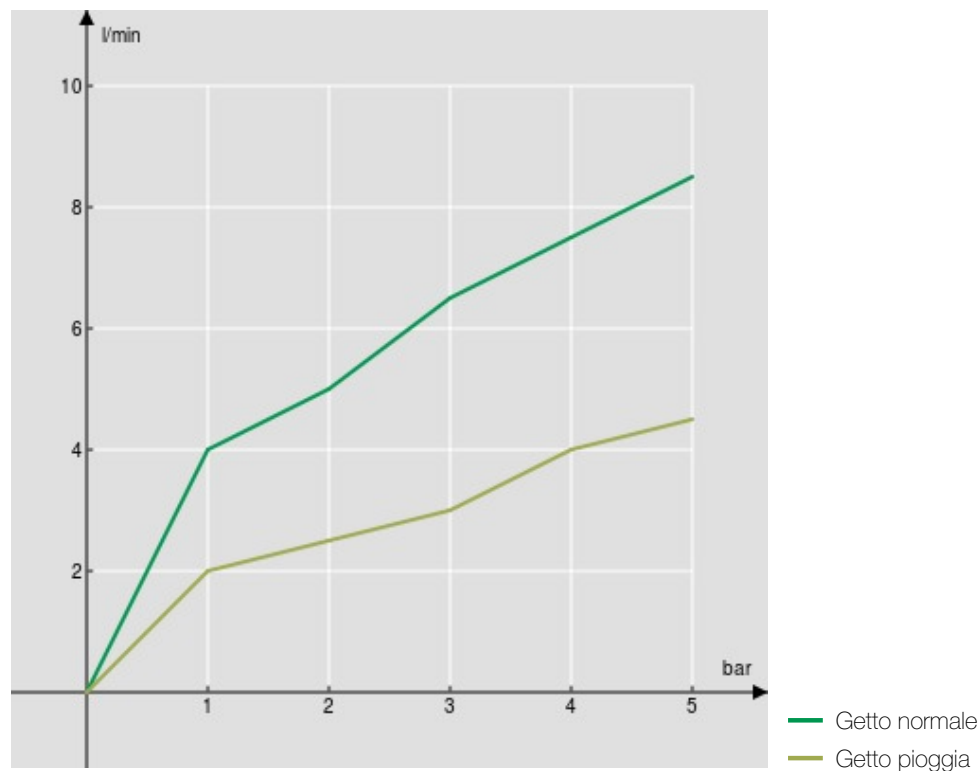

SPECIFICHE

Monocomando

Chrome

Bocca girevole 360°

Aeratore anticalcare M 18 x 1

Doccetta monogetto orientabile

Flessibili inox ø 3/8"

Limitatore di portata con freno al 50%

Imballo: 59,5 x 29,5 x 7 cm / 0,01229 m³ / 3,2 kg

CERTIFICAZIONI

DIAGRAMMA DI PORTATA: ACQUA CALDA/FREDDA

DIAGRAMMA DI PORTATA: ACQUA MISCELATA